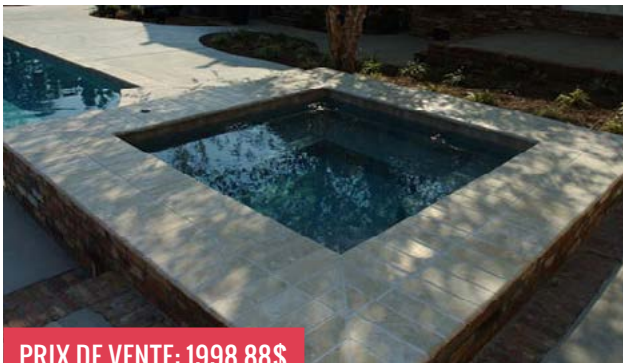

SPA ENCASTRÉ TRILOGY

PRIX DE VENTE: 1998.88$

OU MEILLEURE OFFRE!

- › Modèle démonstrateur
- › Dimensions: 7'9»x7'9»
- › Profondeur: 35»
- › Nombre de jets: 16
- › Options: Jeux d'eau, éclairage, etc.
- › Livraison et installation en sus